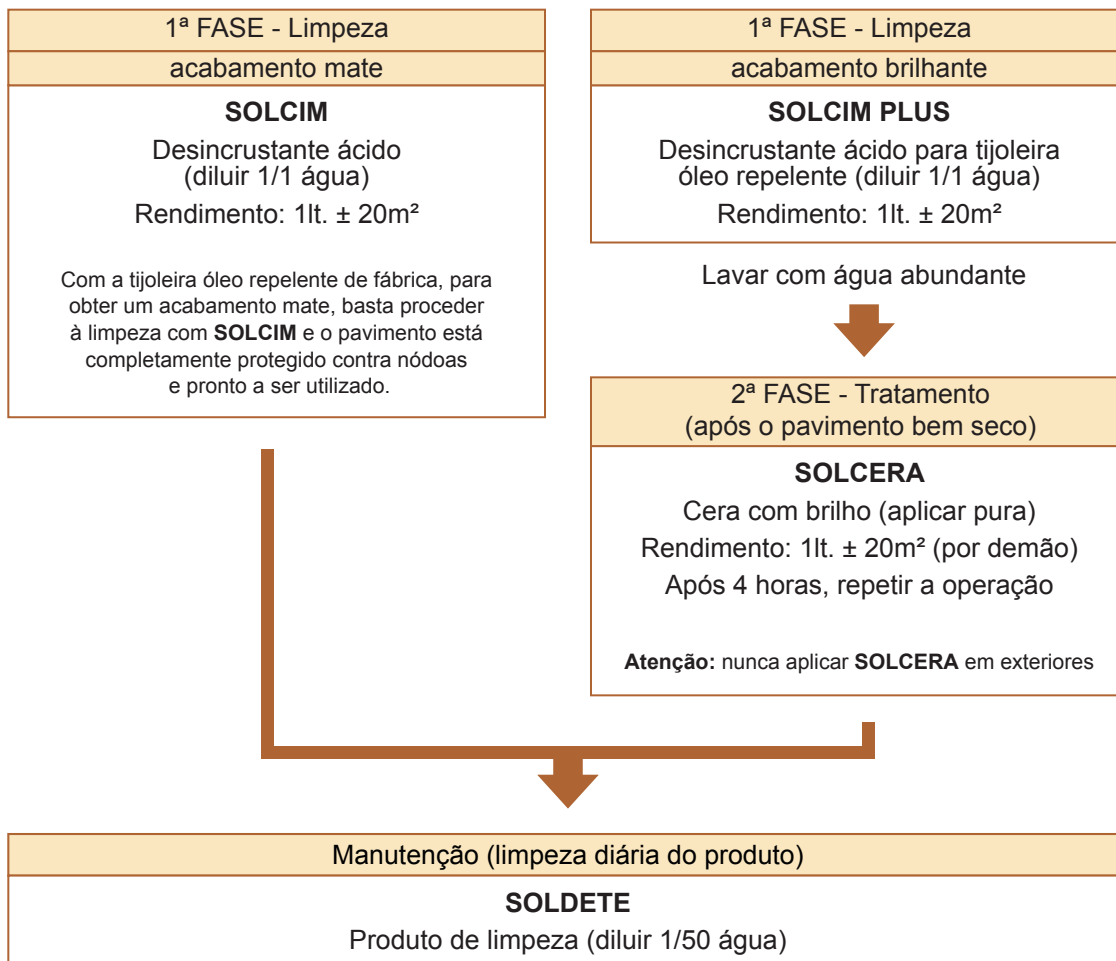

TRATAMENTO

Produto: Tijoleira ao Natural

Esquema de Tratamento para Tijoleira ao Natural

TRATAMENTO

Produto: Tijoleira Óleo Repelente de Fábrica

Esquema de Tratamento para Tijoleira Óleo Repelente de Fábrica

SOLCIM

Produto recomendado para a limpeza de Tijoleiras ao Natural ou Tijoleiras Óleo Repelentes quando se pretende um acabamento mate.

SOLCIM PLUS

Produto de limpeza recomendado para Tijoleiras Óleo Repelentes quando se pretende um acabamento brilhante com aplicação **SOLCERA**.