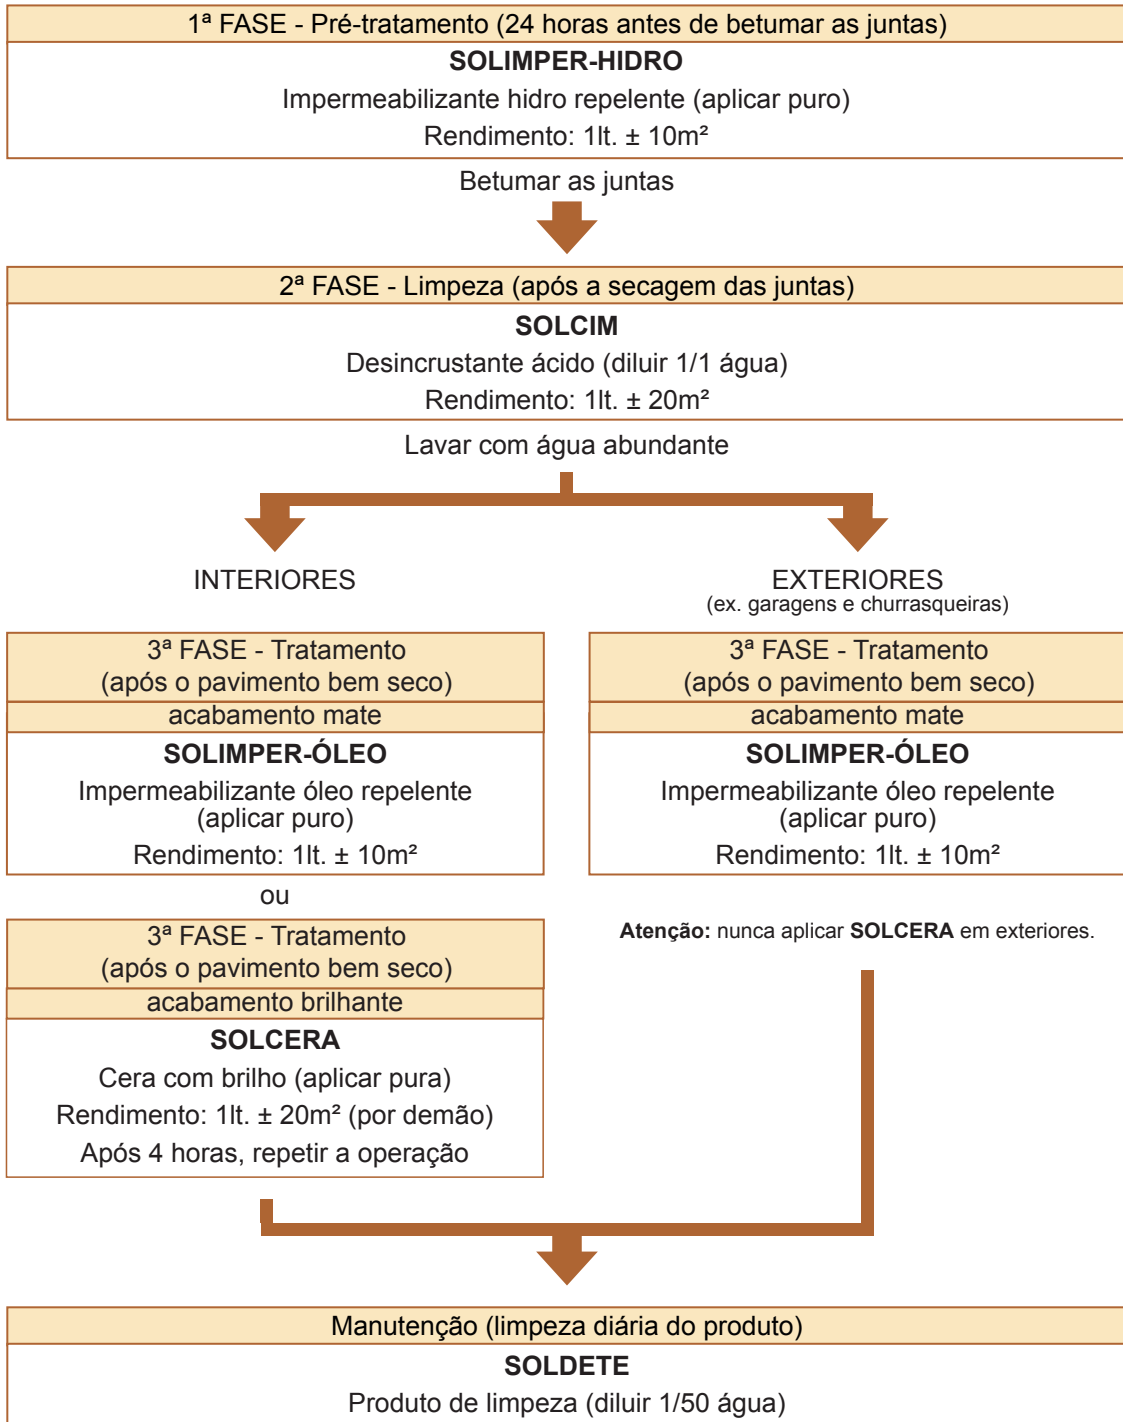

TRATAMENTO

Produto: Tijoleira ao Natural

Esquema de Tratamento para Tijoleira ao Natural

TRATAMENTO

Produto: Tijoleira Óleo Repelente de Fábrica

Esquema de Tratamento para Tijoleira Óleo Repelente de Fábrica

SOLCIM

Produto recomendado para a limpeza de Tijoleiras ao Natural ou Tijoleiras Óleo Repelentes quando se pretende um acabamento mate.

SOLCIM PLUS

Produto de limpeza recomendado para Tijoleiras Óleo Repelentes quando se pretende um acabamento brilhante com aplicação **SOLCERA**.